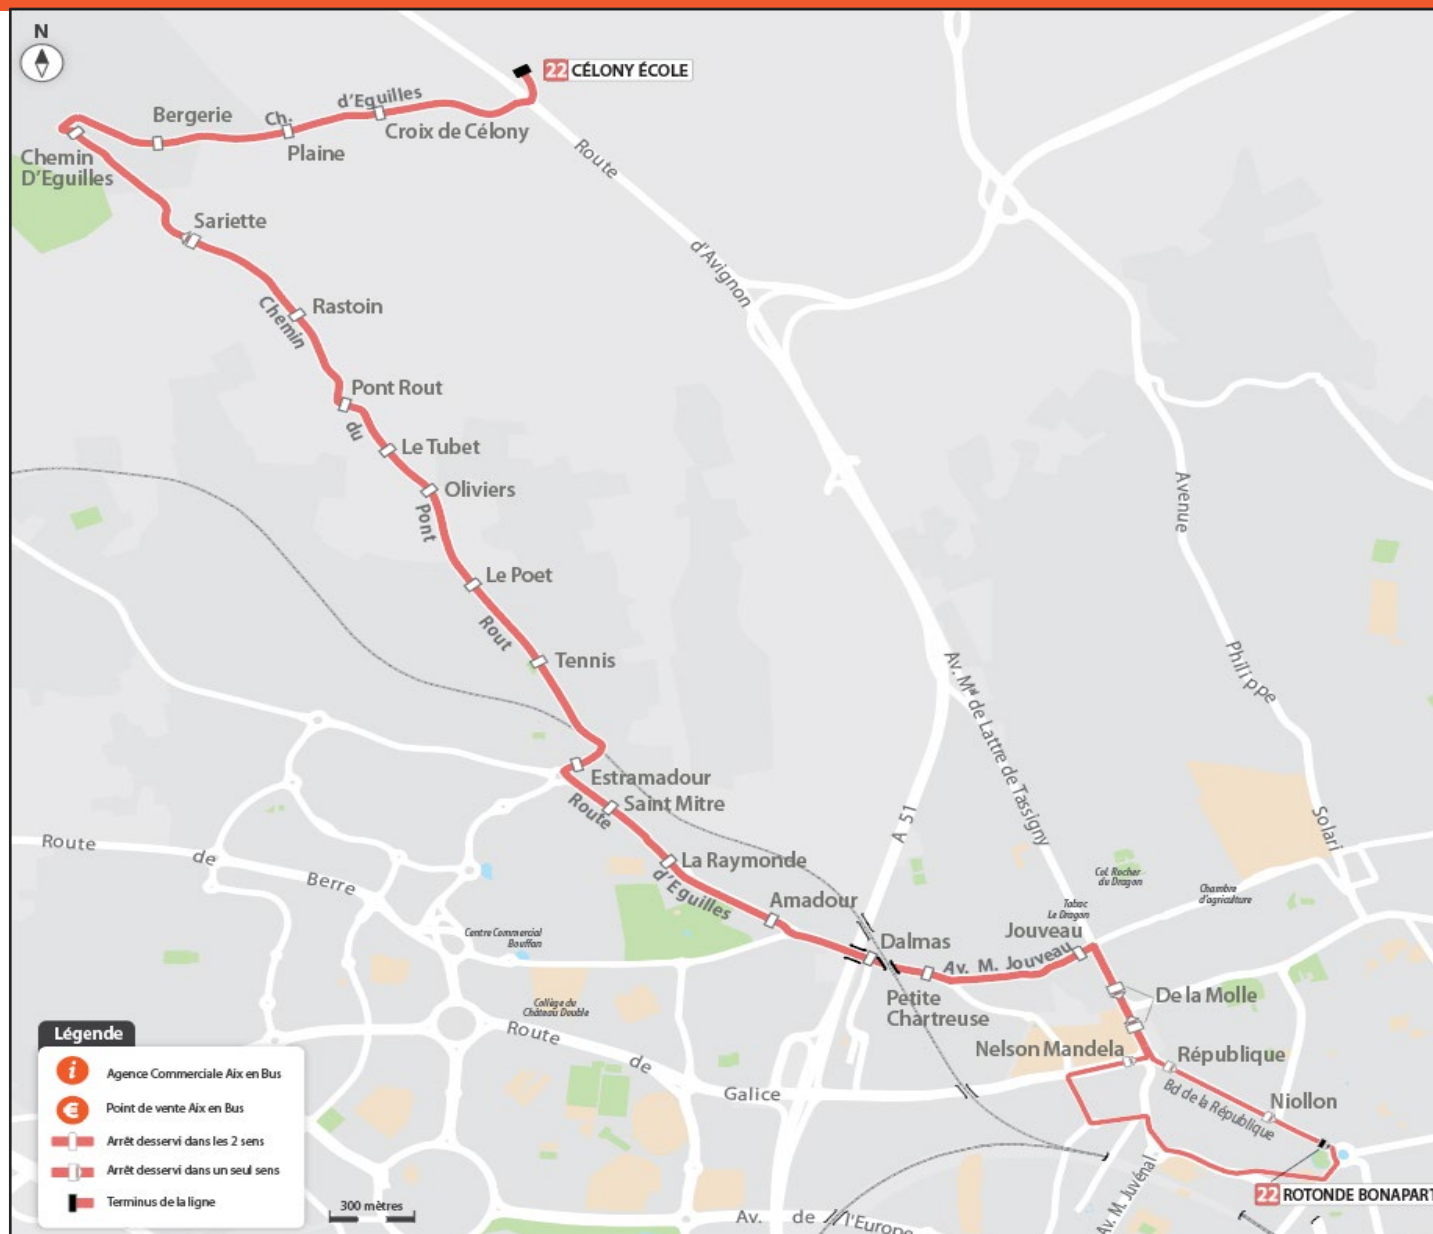

Le terminus de la ligne 22 est reporté à Rotonde Bonaparte. La ligne ne dessert plus les arrêts Rocher du Dragon et Parc Mozart