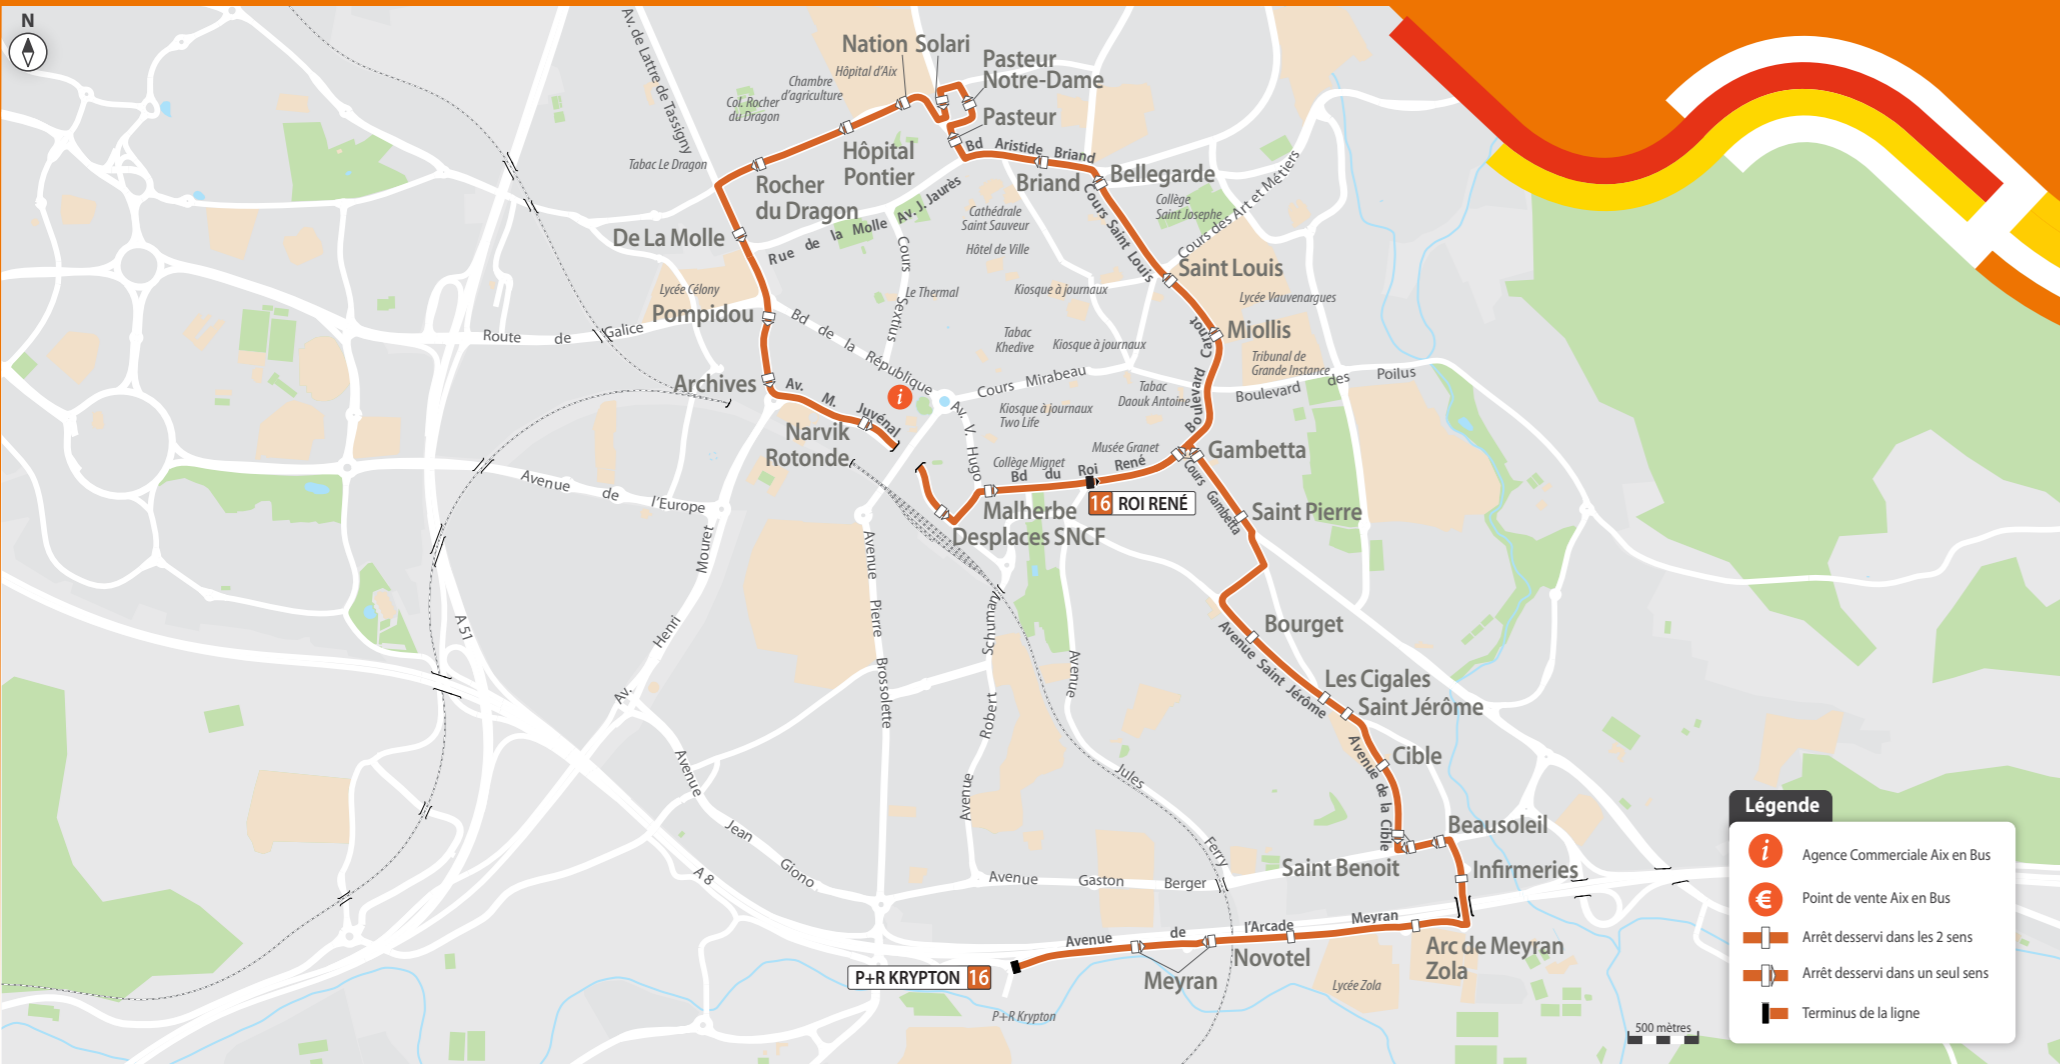

16 Direction P+R KRYPTON

DU LUNDI AU VENDREDI (en période scolaire)

Roi René	7.00	7.30	7.59	8.20	8.40	9.03	9.21	10.06	11.06	12.07	12.34	12.53	13.16	13.38	14.00	14.22	15.06	16.05	16.26	16.46	17.09	17.31	17.54	18.16	18.38	19.00
Gambetta	7.01	7.32	8.01	8.22	8.42	9.04	9.22	10.07	11.07	12.08	12.35	12.54	13.17	13.39	14.01	14.24	15.08	16.07	16.28	16.48	17.11	17.33	17.56	18.18	18.40	19.01
Les Cigales	7.05	7.37	8.06	8.26	8.46	9.08	9.26	10.11	11.11	12.12	12.39	12.58	13.21	13.43	14.05	14.28	15.12	16.11	16.32	16.52	17.15	17.37	18.00	18.22	18.44	19.05
ADM Zola	7.08	7.43	8.10	8.30	8.50	9.11	9.29	10.14	11.14	12.16	12.43	13.02	13.25	13.47	14.09	14.32	15.16	16.15	16.36	16.56	17.19	17.41	18.04	18.26	18.48	19.08
P+R Krypton	7.13	7.50	8.16	8.36	8.56	9.16	9.34	10.19	11.19	12.21	12.48	13.07	13.30	13.52	14.14	14.37	15.21	16.20	16.41	17.01	17.24	17.46	18.09	18.31	18.53	19.12

DU LUNDI AU VENDREDI (en période de vacances scolaires)

Roi René	7.00	7.30	7.51	8.13	8.34	8.57	9.17	10.03	11.03	12.03	12.30	12.50	13.14	13.36	13.58	14.21	15.05	16.03	16.24	16.44	17.05	17.28	17.51	18.13	18.35	18.55
Gambetta	7.01	7.31	7.52	8.14	8.35	8.58	9.18	10.04	11.04	12.04	12.31	12.51	13.15	13.37	13.59	14.22	15.06	16.04	16.25	16.45	17.07	17.30	17.53	18.15	18.36	18.56
Les Cigales	7.05	7.35	7.56	8.18	8.39	9.02	9.22	10.08	11.08	12.08	12.35	12.55	13.19	13.41	14.03	14.26	15.10	16.08	16.29	16.49	17.11	17.34	17.57	18.19	18.40	19.00
ADM Zola	7.08	7.38	7.59	8.22	8.43	9.05	9.25	10.11	11.11	12.11	12.38	12.58	13.22	13.44	14.06	14.29	15.13	16.11	16.32	16.52	17.15	17.38	18.01	18.23	18.43	19.03
P+R Krypton	7.12	7.43	8.04	8.27	8.48	9.10	9.30	10.16	11.16	12.16	12.43	13.03	13.27	13.49	14.11	14.34	15.18	16.16	16.37	16.57	17.20	17.43	18.06	18.28	18.48	19.08