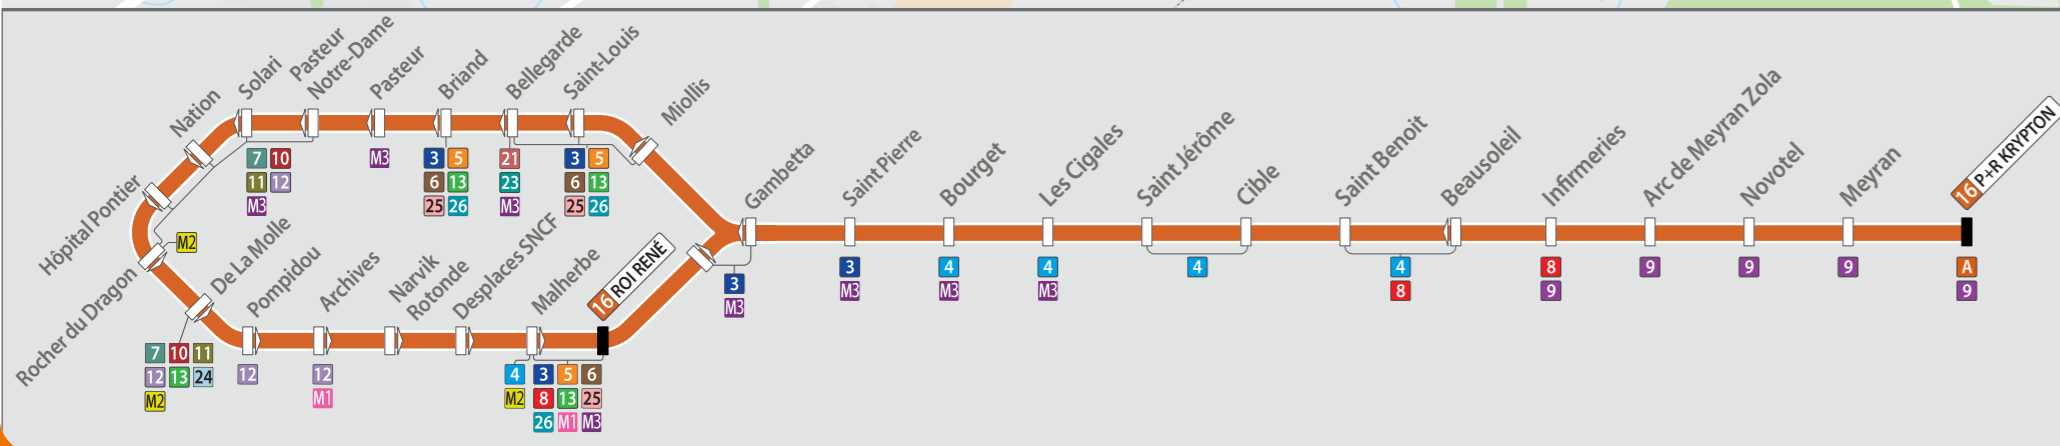

16 Direction P+R KRYPTON

DU LUNDI AU VENDREDI (en période scolaire)

Roi René	7.00	7.30	7.59	8.20	8.40	9.03	9.21	10.06	11.06	12.07	12.34	12.53	13.16	13.38	14.00	14.22	15.06	16.05	16.26	16.46	17.09	17.31	17.54	18.16	18.38	19.00
Gambetta	7.01	7.32	8.01	8.22	8.42	9.04	9.22	10.07	11.07	12.08	12.35	12.54	13.17	13.39	14.01	14.24	15.08	16.07	16.28	16.48	17.11	17.33	17.56	18.18	18.40	19.01
Les Cigales	7.05	7.37	8.06	8.26	8.46	9.08	9.26	10.11	11.11	12.12	12.39	12.58	13.21	13.43	14.05	14.28	15.12	16.11	16.32	16.52	17.15	17.37	18.00	18.22	18.44	19.05
ADM Zola	7.08	7.43	8.10	8.30	8.50	9.11	9.29	10.14	11.14	12.16	12.43	13.02	13.25	13.47	14.09	14.32	15.16	16.15	16.36	16.56	17.19	17.41	18.04	18.26	18.48	19.08
P+R Krypton	7.13	7.50	8.16	8.36	8.56	9.16	9.34	10.19	11.19	12.21	12.48	13.07	13.30	13.52	14.14	14.37	15.21	16.20	16.41	17.01	17.24	17.46	18.09	18.31	18.53	19.12

DU LUNDI AU VENDREDI (en période de vacances scolaires)

Roi René	7.00	7.30	7.51	8.13	8.34	8.57	9.17	10.03	11.03	12.03	12.30	12.50	13.14	13.36	13.58	14.21	15.05	16.03	16.24	16.44	17.05	17.28	17.51	18.13	18.35	18.55
Gambetta	7.01	7.31	7.52	8.14	8.35	8.58	9.18	10.04	11.04	12.04	12.31	12.51	13.15	13.37	13.59	14.22	15.06	16.04	16.25	16.45	17.07	17.30	17.53	18.15	18.36	18.56
Les Cigales	7.05	7.35	7.56	8.18	8.39	9.02	9.22	10.08	11.08	12.08	12.35	12.55	13.19	13.41	14.03	14.26	15.10	16.08	16.29	16.49	17.11	17.34	17.57	18.19	18.40	19.00
ADM Zola	7.08	7.38	7.59	8.22	8.43	9.05	9.25	10.11	11.11	12.11	12.38	12.58	13.22	13.44	14.06	14.29	15.13	16.11	16.32	16.52	17.15	17.38	18.01	18.23	18.43	19.03
P+R Krypton	7.12	7.43	8.04	8.27	8.48	9.10	9.30	10.16	11.16	12.16	12.43	13.03	13.27	13.49	14.11	14.34	15.18	16.16	16.37	16.57	17.20	17.43	18.06	18.28	18.48	19.08