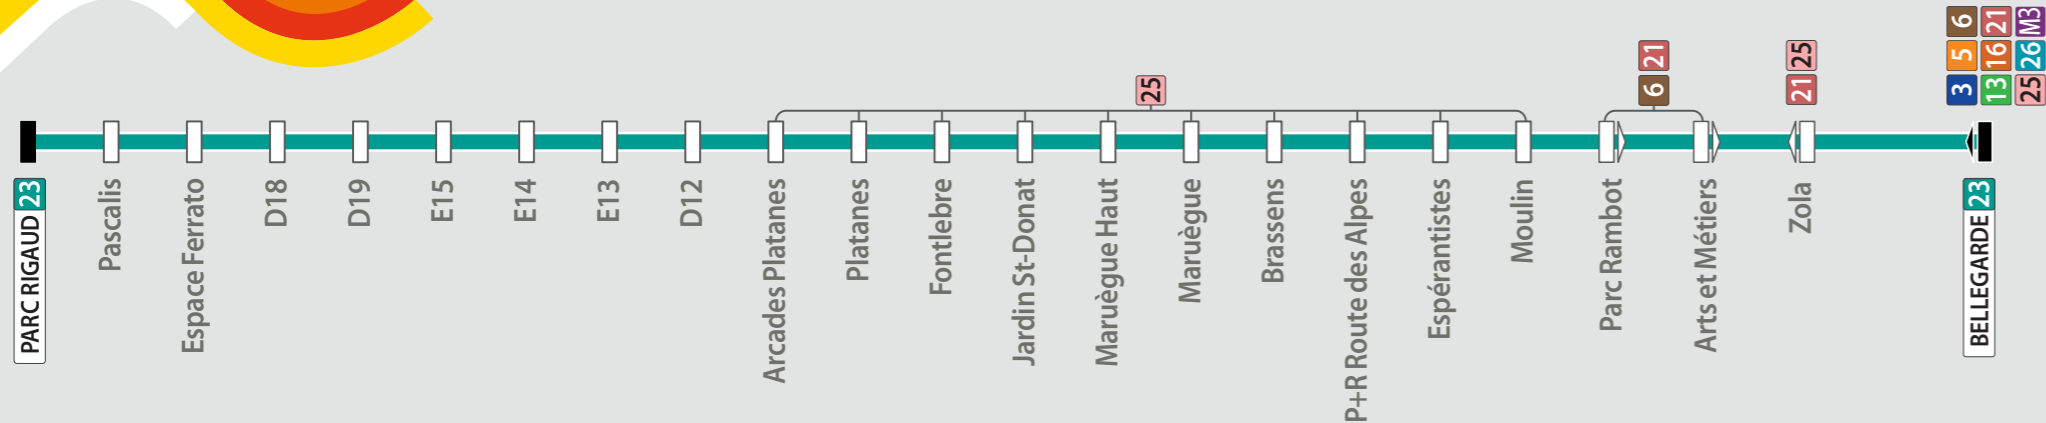

23 Direction BELLEGARDE

DU LUNDI AU VENDREDI (en période scolaire)

Parc Rigaud	7.15	7.41	8.05	8.30	8.51	9.35	10.15	10.56	11.35	12.17	12.59	13.41	14.21	15.03	15.43	16.31	16.56	17.21	17.46	18.11	18.36	19.05	19.28	19.47
Aqueduc	7.22	7.48	8.12	8.37	8.58	9.41	10.21	11.02	11.42	12.24	13.06	13.48	14.27	15.09	15.49	16.38	17.03	17.28	17.53	18.18	18.43	19.11	19.34	19.53
Les Platanes	7.23	7.49	8.13	8.38	8.59	9.42	10.22	11.03	11.43	12.25	13.07	13.49	14.28	15.10	15.50	16.39	17.04	17.29	17.54	18.19	18.44	19.12	19.35	19.54
Maruègue Haut	7.25	7.51	8.15	8.40	9.01	9.44	10.24	11.05	11.45	12.27	13.09	13.51	14.31	15.13	15.53	16.41	17.06	17.31	17.56	18.21	18.46	19.14	19.37	19.56
P+R Route Alpes	7.27	7.53	8.17	8.42	9.03	9.46	10.26	11.07	11.47	12.29	13.11	13.53	14.33	15.15	15.55	16.43	17.08	17.33	17.58	18.23	18.48	19.16	19.39	19.58
Moulin	7.29	7.55	8.19	8.44	9.05	9.48	10.28	11.09	11.49	12.31	13.13	13.55	14.35	15.17	15.57	16.45	17.10	17.35	18.00	18.25	18.50	19.17	19.40	19.59
Bellegarde	7.34	8.00	8.24	8.49	9.10	9.51	10.31	11.12	11.52	12.34	13.16	13.58	14.38	15.20	16.00	16.50	17.15	17.40	18.05	18.30	18.55	19.20	19.43	20.02

LE SAMEDI (toute l'année)