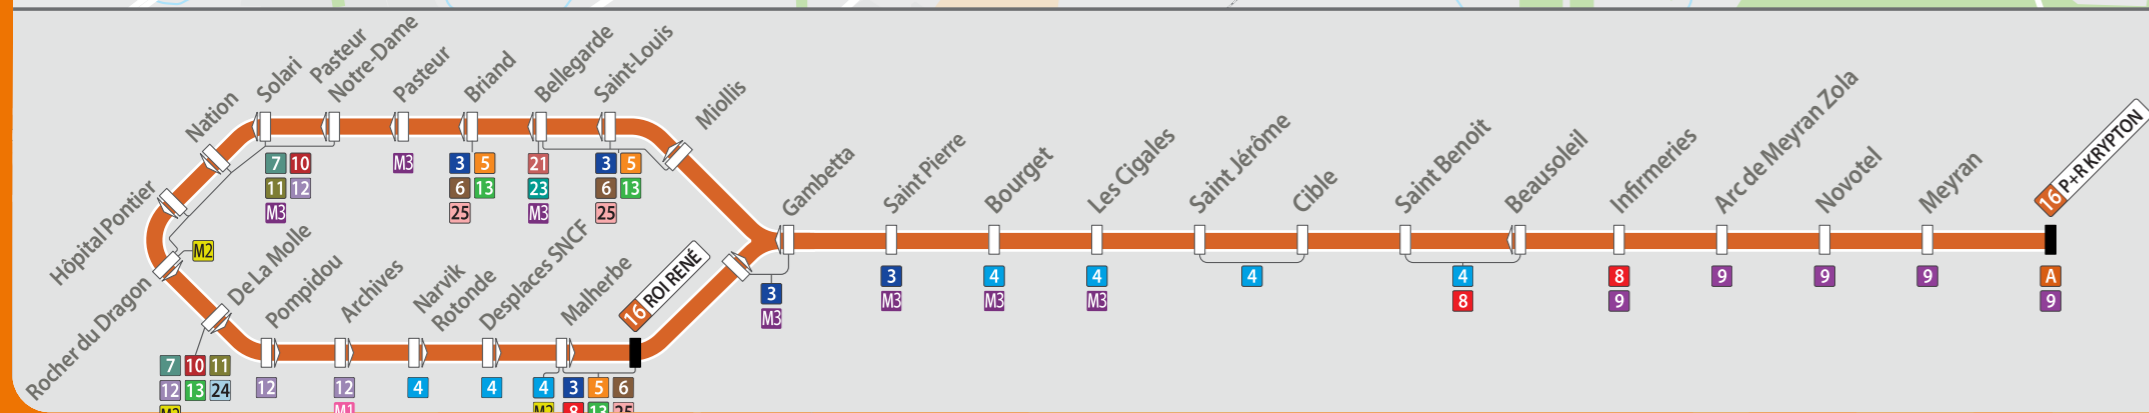

DU LUNDI AU VENDREDI (en période scolaire)

Roi René	7.00	7.38	8.02	8.23	8.43	9.05	9.23	10.10	11.10	12.10	12.38	13.00	13.20	13.42	14.04	14.26	15.10	16.8	16.30	16.52	17.14	17.36	17.58	18.20	18.42	19.04
Gambetta	7.01	7.40	8.04	8.25	8.45	9.07	9.25	10.12	11.12	12.12	12.40	13.02	13.22	13.44	14.06	14.28	15.12	16.10	16.32	16.54	17.16	17.38	18.00	18.22	18.44	19.06
Les Cigales	7.05	7.45	8.09	8.30	8.50	9.12	9.30	10.17	11.17	12.17	12.45	13.7	13.27	13.49	14.11	14.33	15.17	16.15	16.37	16.59	17.21	17.43	18.05	18.27	18.49	19.11
ADM Zola	7.08	7.50	8.14	8.35	8.55	9.17	9.35	10.22	11.22	12.22	12.50	13.12	13.32	13.54	14.16	14.38	15.22	16.20	16.42	17.04	17.27	17.49	18.11	18.33	18.54	19.16
P+R Krypton	7.13	7.56	8.21	8.42	9.02	9.23	9.41	10.28	11.28	12.29	12.57	13.19	13.39	14.01	14.23	14.44	15.28	16.26	16.48	17.10	17.35	17.57	18.19	18.41	19.01	19.22

DU LUNDI AU VENDREDI (en période de vacances scolaires)

Roi René	7.00	7.38	8.02	8.23	8.43	9.05	9.23	10.10	11.10	12.10	12.38	13.00	13.20	13.42	14.04	14.26	15.10	16.08	16.30	16.52	17.14	17.36	17.58	18.20	18.42	19.04
Gambetta	7.01	7.40	8.04	8.25	8.45	9.07	9.25	10.12	11.12	12.12	12.40	13.02	13.22	13.44	14.06	14.28	15.12	16.10	16.32	16.54	17.16	17.38	18.00	18.22	18.44	19.06
Les Cigales	7.05	7.45	8.09	8.30	8.50	9.12	9.30	10.17	11.17	12.17	12.45	13.07	13.27	13.49	14.11	14.33	15.17	16.15	16.37	16.59	17.21	17.43	18.05	18.27	18.49	19.11
ADM Zola	7.08	7.50	8.14	8.35	8.55	9.17	9.35	10.22	11.22	12.22	12.50	13.12	13.32	13.54	14.16	14.38	15.22	16.20	16.42	17.04	17.27	17.49	18.11	18.33	18.54	19.16
P+R Krypton	7.13	7.56	8.21	8.42	9.02	9.23	9.41	10.28	11.28	12.29	12.57	13.19	13.39	14.01	14.23	14.44	15.28	16.26	16.48	17.10	17.35	17.57	18.19	18.41	19.01	19.22