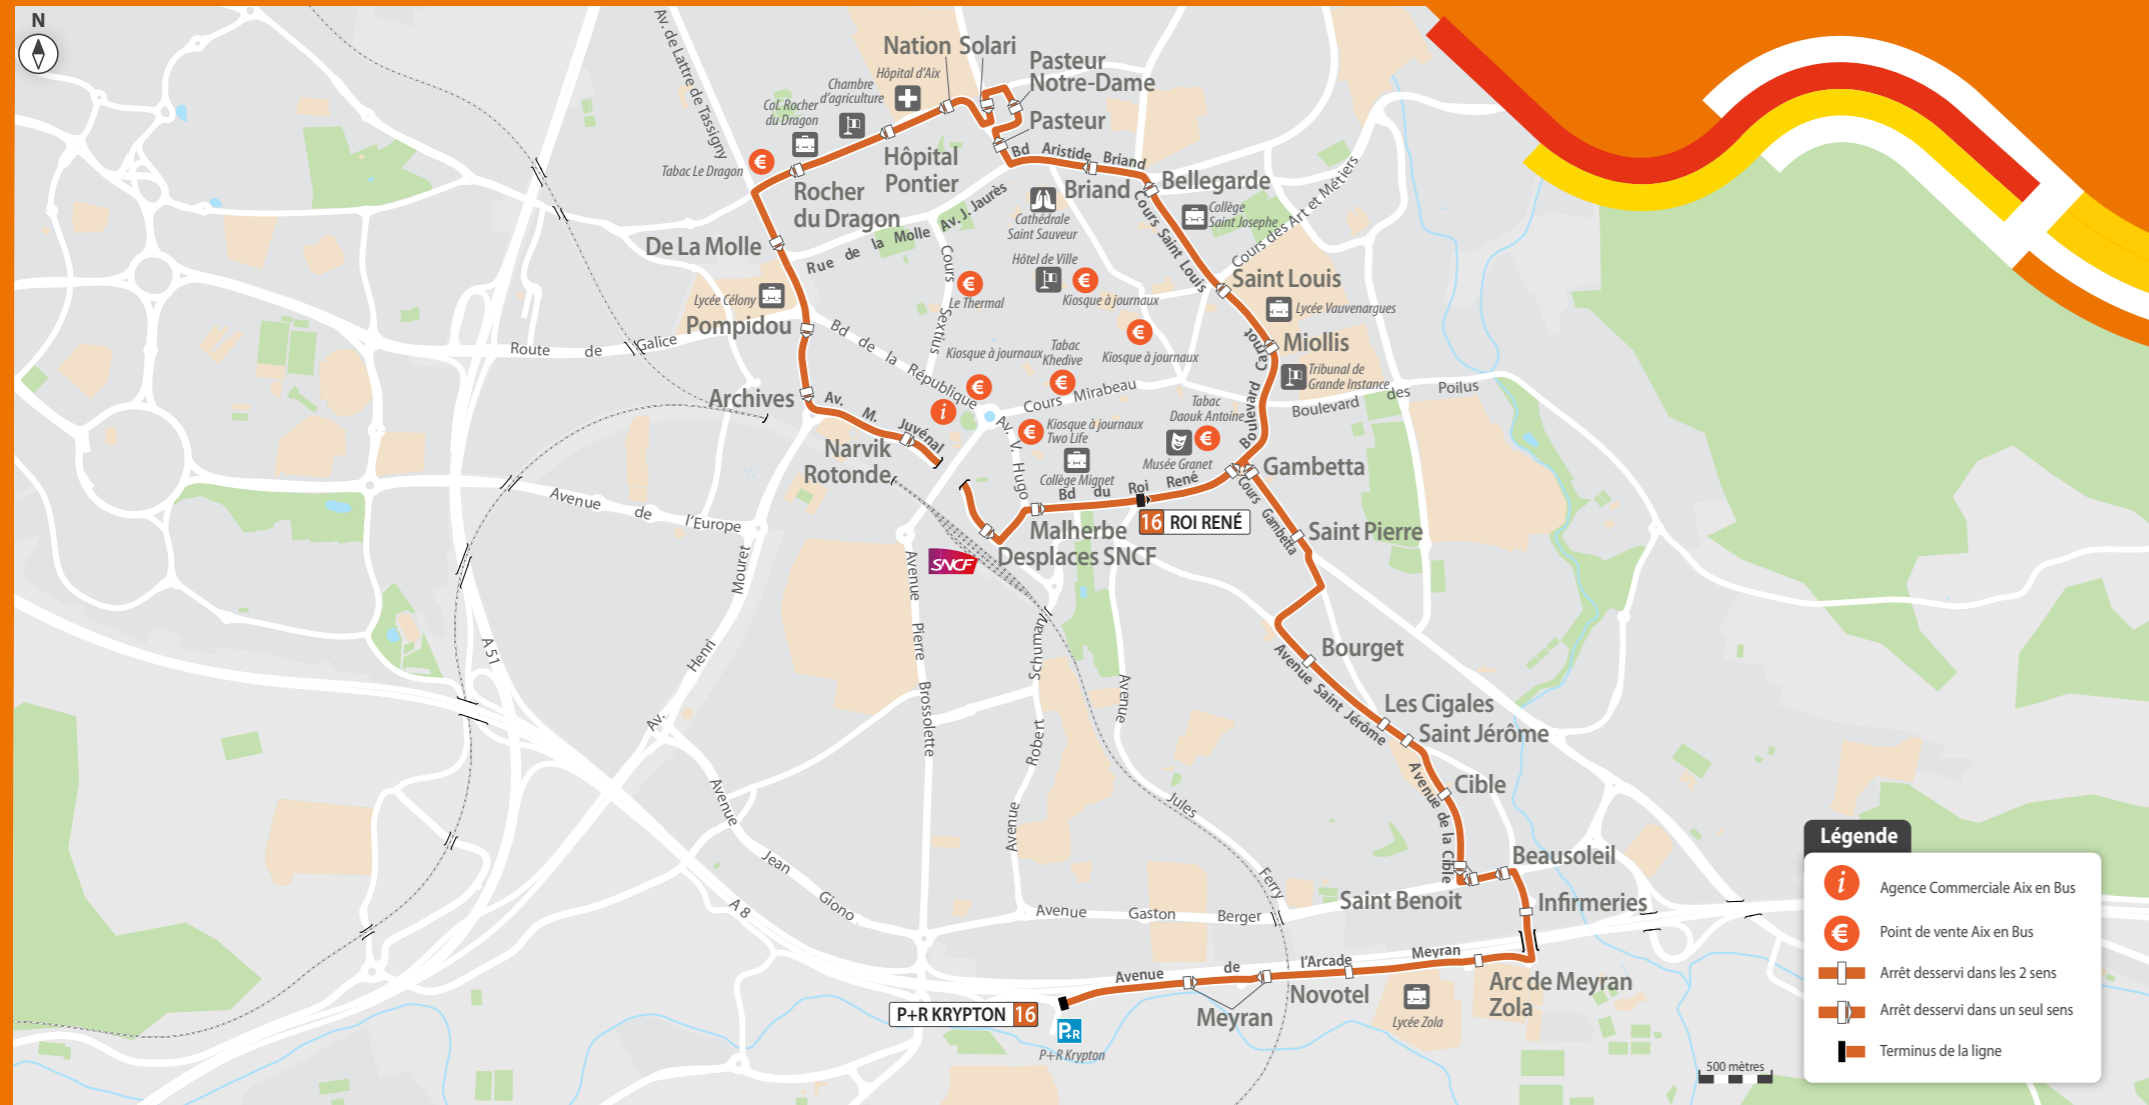

Amplitudes horaires

	Premiers départs		Derniers départs	
	P+R Krypton	Roi René	P+R Krypton	Roi René
Semaine	7h00	7h00	18h52	19h04
Samedi	-	-	-	-
Petites vacances scolaires	7h00	7h00	18h52	19h04
Dimanche et jours fériés	-	-	-	-

L'itinéraire de la ligne évolue au niveau du centre ville d'Aix.

Sur le tour de ville, la ligne dessert désormais l'hôpital Pontier. Pour cela, elle n'emprunte plus la rue de la Molle mais passe par l'avenue Pontier.

Sur le secteur de la Rotonde, la ligne n'emprunte plus les avenues de la République et Victor Hugo mais passe par les avenues Pompidou et Juvénal où la ligne dessert l'arrêt Rotonde-Narvik (situé à l'extrémité des allées Provençales).

HORAIRES VALABLES

du 2 septembre 2019
au 6 juillet 2020

P+R KRYPTON

Édition septembre 2019

DU LUNDI AU VENDREDI (en période scolaire)

Roi René	7.00	7.38	8.02	8.23	8.43	9.05	9.23	10.10	11.10	12.10	12.38	13.00	13.20	13.42	14.04	14.26	15.10	16.8	16.30	16.52	17.14	17.36	17.58	18.20	18.42	19.04
Gambetta	7.01	7.40	8.04	8.25	8.45	9.07	9.25	10.12	11.12	12.12	12.40	13.02	13.22	13.44	14.06	14.28	15.12	16.10	16.32	16.54	17.16	17.38	18.00	18.22	18.44	19.06
Les Cigales	7.05	7.45	8.09	8.30	8.50	9.12	9.30	10.17	11.17	12.17	12.45	13.7	13.27	13.49	14.11	14.33	15.17	16.15	16.37	16.59	17.21	17.43	18.05	18.27	18.49	19.11
ADM Zola	7.08	7.50	8.14	8.35	8.55	9.17	9.35	10.22	11.22	12.22	12.50	13.12	13.32	13.54	14.16	14.38	15.22	16.20	16.42	17.04	17.27	17.49	18.11	18.33	18.54	19.16
P+R Krypton	7.13	7.56	8.21	8.42	9.02	9.23	9.41	10.28	11.28	12.29	12.57	13.19	13.39	14.01	14.23	14.44	15.28	16.26	16.48	17.10	17.35	17.57	18.19	18.41	19.01	19.22