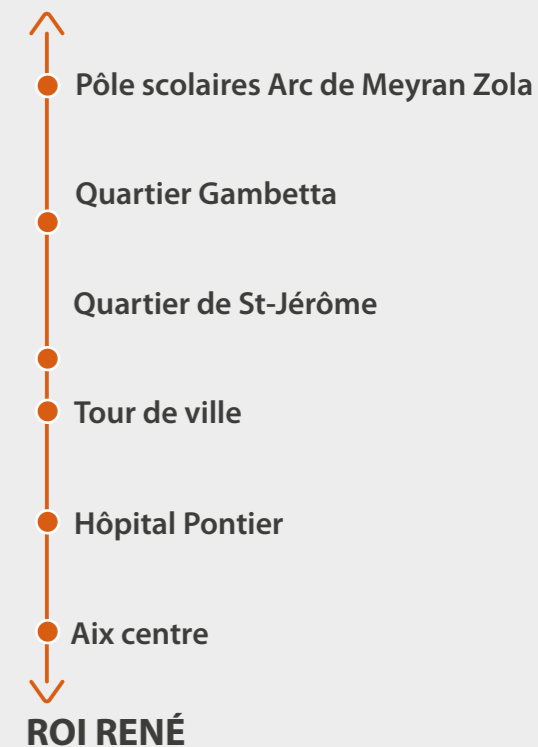

Fréquences de passage

	avant 7h et après 20h	7h - 9h et 16 - 18h	9h - 16h et 18 - 20h	
	Semaine	20 min	20 min	20 min
Samedi	-	-	-	
Petites vacances scolaires	20 min	20 min	20 min	
Dimanche et jours fériés	-	-	-	

VOTRE LIGNE 16 A PARTIR DE SEPTEMBRE

L'itinéraire de la ligne évolue au niveau du centre ville d'Aix.

Sur le tour de ville, la ligne dessert désormais l'hôpital Pontier. Pour cela, elle n'emprunte plus la rue de la Molle mais passe par l'avenue Pontier.

Sur le secteur de la Rotonde, la ligne n'emprunte plus les avenues de la République et Victor Hugo mais passe par les avenues Pompidou et Juvénal où la ligne dessert l'arrêt Rotonde-Narvik (situé à l'extrémité des allées Provençales).

La ligne propose ainsi une liaison directe avec la Gare SNCF.

l'aïress

À votre service

Agence commerciale

Dans l'office du tourisme
300 Avenue Guisepe Verdi, Aix-en-Provence

HORAIRES D'OUVERTURE

Du lundi au samedi de 8h30 à 17h30 (du 01/10 au 31/03)
de 8h30 à 18h30 (du 01/04 au 30/09)

09 70 80 90 13
appel non surtaxé

Aix en bus
CS 90590 Aix-en-Provence cedex 3

aixenbus.fr

Aix en Bus

Alerte SMS
Aixenbus.fr / info trafic

Pour vos déplacements dans la métropole

lepilote.com 0 800 713 137

Service & appel gratuits

HORAIRES VALABLES

du 2 septembre 2019
au 6 juillet 2020

P+R KRYPTON

Édition septembre 2019