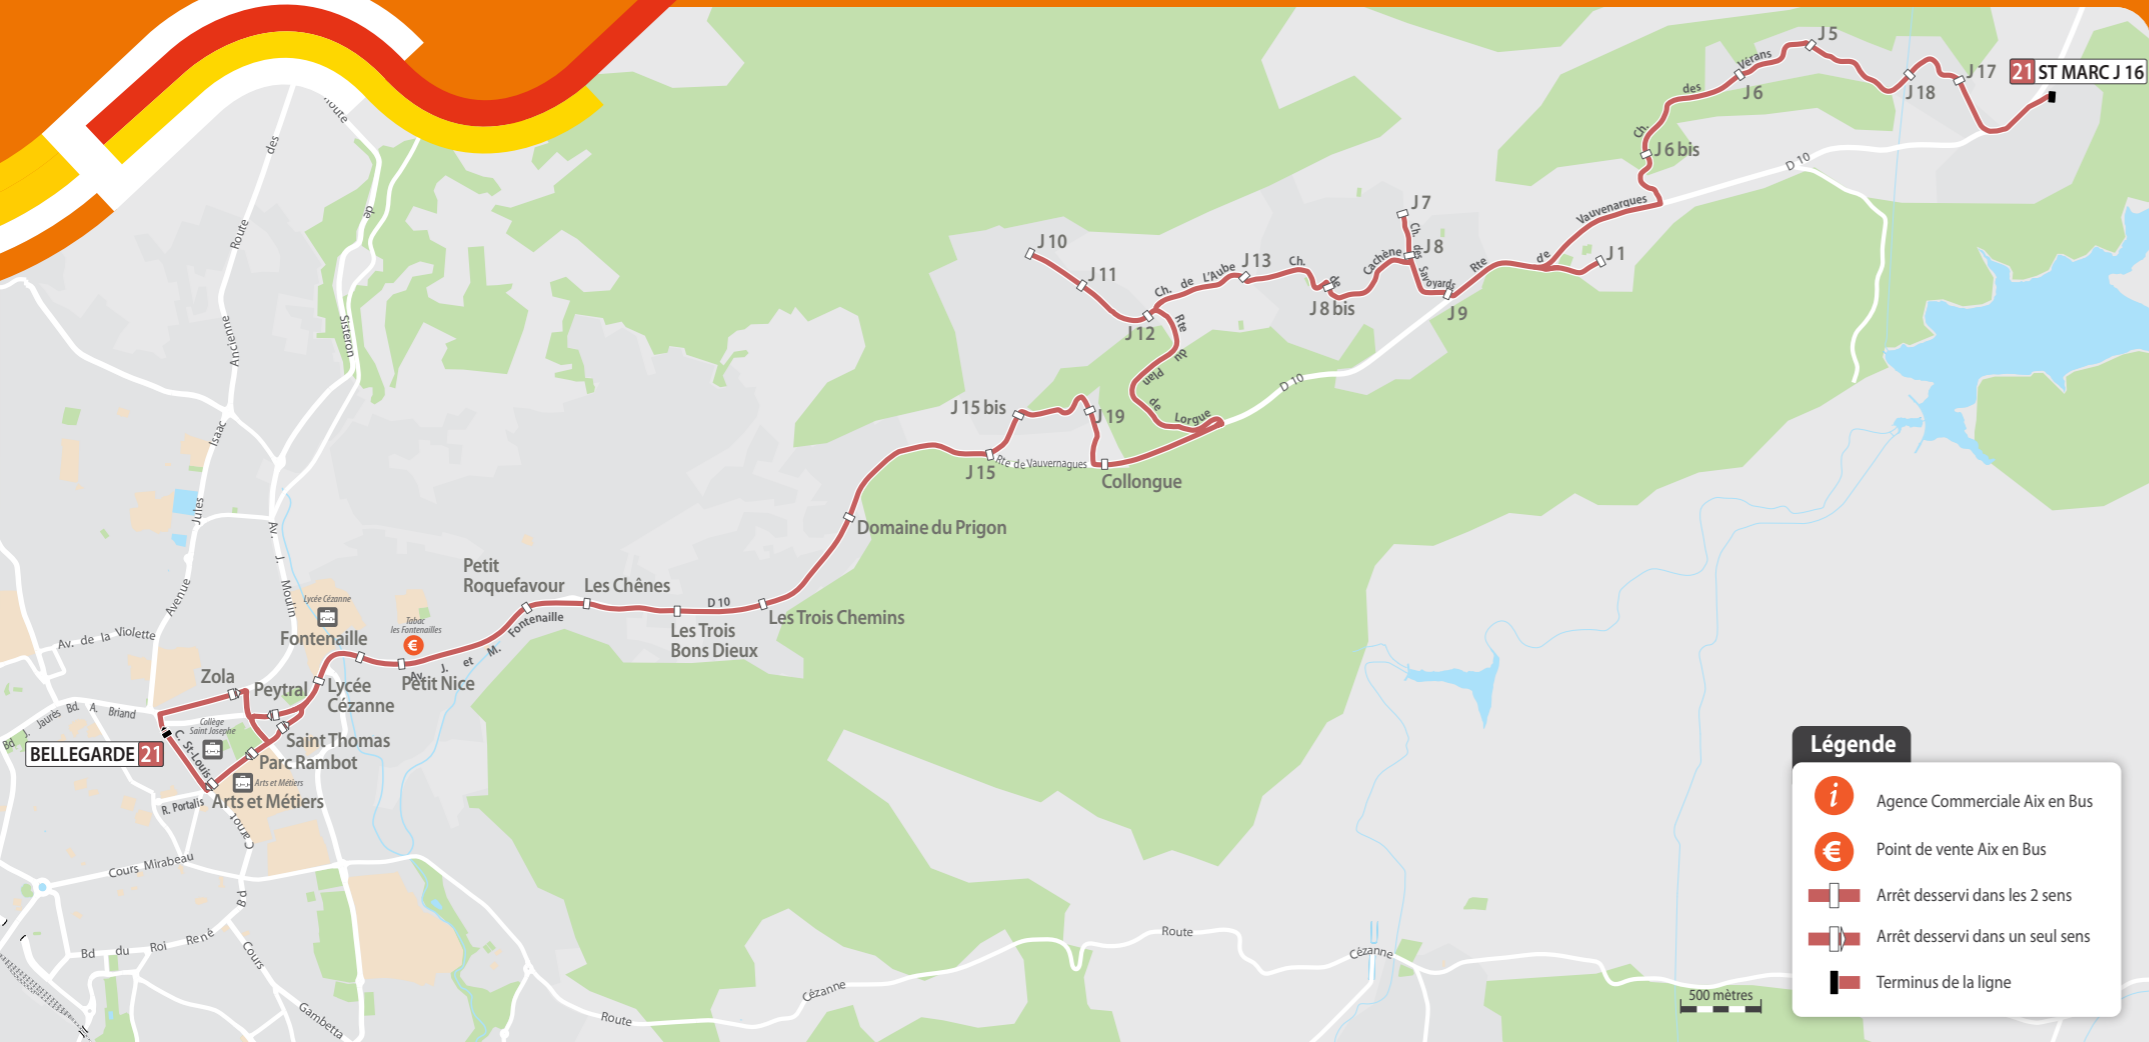

## BELLEGARDE

Édition septembre 2019

l'aixpress

21

Direction  
**ST MARC J 16**

lebus

**DU LUNDI AU VENDREDI (en période scolaire)**

|               |      |      |      |      |      |       |       |       |       |       |       |       |       |       |       |       |       |
|---------------|------|------|------|------|------|-------|-------|-------|-------|-------|-------|-------|-------|-------|-------|-------|-------|
| Bellegarde    | 6.00 | 6.33 | 7.30 | 8.12 | 8.46 | 9.40  | 10.24 | 11.13 | 12.15 | 13.03 | 13.56 | 14.57 | 15.54 | 16.45 | 17.08 | 18.02 | 18.48 |
| Saint-Thomas  | 6.03 | 6.36 | 7.33 | 8.15 | 8.49 | 9.43  | 10.27 | 11.16 | 12.18 | 13.06 | 13.59 | 15.00 | 15.57 | 16.48 | 17.11 | 18.05 | 18.51 |
| Lycée Cézanne | 6.04 | 6.37 | 7.35 | 8.17 | 8.51 | 9.44  | 10.28 | 11.17 | 12.19 | 13.07 | 14.00 | 15.01 | 15.58 | 16.50 | 17.13 | 18.06 | 18.52 |
| Petit Nice    | 6.06 | 6.39 | 7.37 | 8.19 | 8.53 | 9.46  | 10.30 | 11.19 | 12.21 | 13.09 | 14.02 | 15.03 | 16.00 | 16.52 | 17.15 | 18.08 | 18.54 |
| Les Chênes    | 6.08 | 6.41 | 7.39 | 8.21 | 8.55 | 9.48  | 10.32 | 11.21 | 12.23 | 13.11 | 14.04 | 15.05 | 16.02 | 16.54 | 17.17 | 18.10 | 18.56 |
| Collongues    | 6.16 | 6.49 | 7.47 | 8.29 | 9.03 | 9.56  | 10.40 | 11.29 | 12.31 | 13.19 | 14.12 | 15.13 | 16.10 | 17.02 | 17.25 | 18.18 | 19.04 |
| J 6 bis       | 6.28 | 7.01 | 7.59 | 8.41 | 9.15 | 10.8  | 10.52 | 11.41 | 12.43 | 13.31 | 14.24 | 15.25 | 16.22 | 17.14 | 17.37 | 18.30 | 19.16 |
| St Marc J 16  | 6.33 | 7.06 | 8.04 | 8.46 | 9.20 | 10.13 | 10.57 | 11.46 | 12.48 | 13.36 | 14.29 | 15.30 | 16.27 | 17.19 | 17.42 | 18.35 | 19.21 |