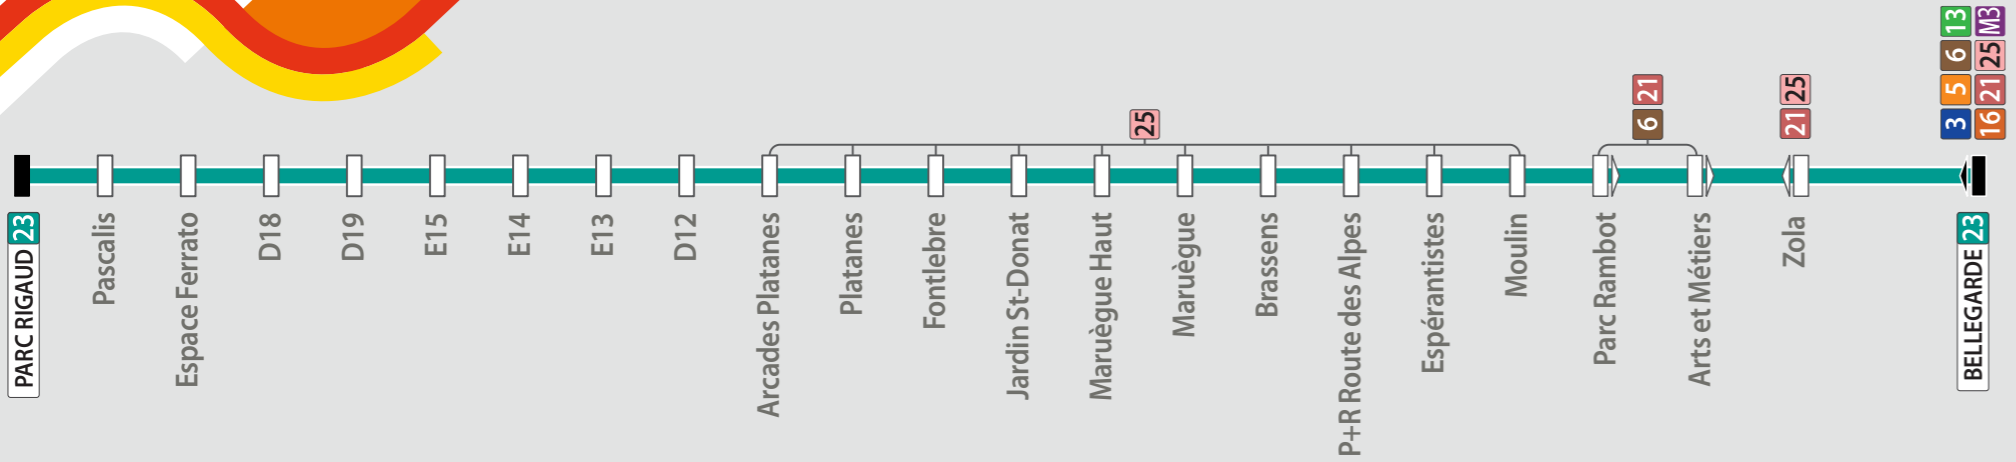

23 Direction BELLEGARDE

DU LUNDI AU VENDREDI (en période scolaire)

Parc Rigaud	7.15	7.41	8.05	8.30	8.51	9.35	10.15	10.56	11.35	12.17	12.59	13.41	14.21	15.03	15.43	16.31	16.56	17.21	17.46	18.11	18.36	19.05	19.28	19.47
Aqueduc	7.22	7.48	8.12	8.37	8.58	9.41	10.21	11.02	11.42	12.24	13.06	13.48	14.27	15.09	15.49	16.38	17.03	17.28	17.53	18.18	18.43	19.11	19.34	19.53
Les Platanes	7.23	7.49	8.13	8.38	8.59	9.42	10.22	11.03	11.43	12.25	13.07	13.49	14.28	15.10	15.50	16.39	17.04	17.29	17.54	18.19	18.44	19.12	19.35	19.54
Maruègue Haut	7.25	7.51	8.15	8.40	9.01	9.44	10.24	11.05	11.45	12.27	13.09	13.51	14.31	15.13	15.53	16.41	17.06	17.31	17.56	18.21	18.46	19.14	19.37	19.56
P+R Route Alpes	7.27	7.53	8.17	8.42	9.03	9.46	10.26	11.07	11.47	12.29	13.11	13.53	14.33	15.15	15.55	16.43	17.08	17.33	17.58	18.23	18.48	19.16	19.39	19.58
Moulin	7.29	7.55	8.19	8.44	9.05	9.48	10.28	11.09	11.49	12.31	13.13	13.55	14.35	15.17	15.57	16.45	17.10	17.35	18.00	18.25	18.50	19.17	19.40	19.59
Bellegarde	7.34	8.00	8.24	8.49	9.10	9.51	10.31	11.12	11.52	12.34	13.16	13.58	14.38	15.20	16.00	16.50	17.15	17.40	18.05	18.30	18.55	19.20	19.43	20.02

LE SAMEDI (toute l'année)

Parc Rigaud	7.15	7.41	8.05	8.30	8.51	9.35	10.15	10.56	11.35	12.17	12.59	13.41	14.21	15.03	15.43	16.31	16.56	17.21	17.46	18.11	18.36	19.05	19.28	19.47
Aqueduc	7.22	7.48	8.12	8.37	8.58	9.41	10.21	11.02	11.42	12.24	13.06	13.48	14.27	15.09	15.49	16.38	17.03	17.28	17.53	18.18	18.43	19.11	19.34	19.53
Les Platanes	7.23	7.49	8.13	8.38	8.59	9.42	10.22	11.03	11.43	12.25	13.07	13.49	14.28	15.10	15.50	16.39	17.04	17.29	17.54	18.19	18.44	19.12	19.35	19.54
Maruègue Haut	7.25	7.51	8.15	8.40	9.01	9.44	10.24	11.05	11.45	12.27	13.09	13.51	14.31	15.13	15.53	16.41	17.06	17.31	17.56	18.21	18.46	19.14	19.37	19.56
P+R Route Alpes	7.27	7.53	8.17	8.42	9.03	9.46	10.26	11.07	11.47	12.29	13.11	13.53	14.33	15.15	15.55	16.43	17.08	17.33	17.58	18.23	18.48	19.16	19.39	19.58
Moulin	7.29	7.55	8.19	8.44	9.05	9.48	10.28	11.09	11.49	12.31	13.13	13.55	14.35	15.17	15.57	16.45	17.10	17.35	18.00	18.25	18.50	19.17	19.40	19.59
Bellegarde	7.34	8.00	8.24	8.49	9.10	9.51	10.31	11.12	11.52	12.34	13.16	13.58	14.38	15.20	16.00	16.50	17.15	17.40	18.05	18.30	18.55	19.20	19.43	20.02

DU LUNDI AU VENDREDI (en période de vacances scolaires)