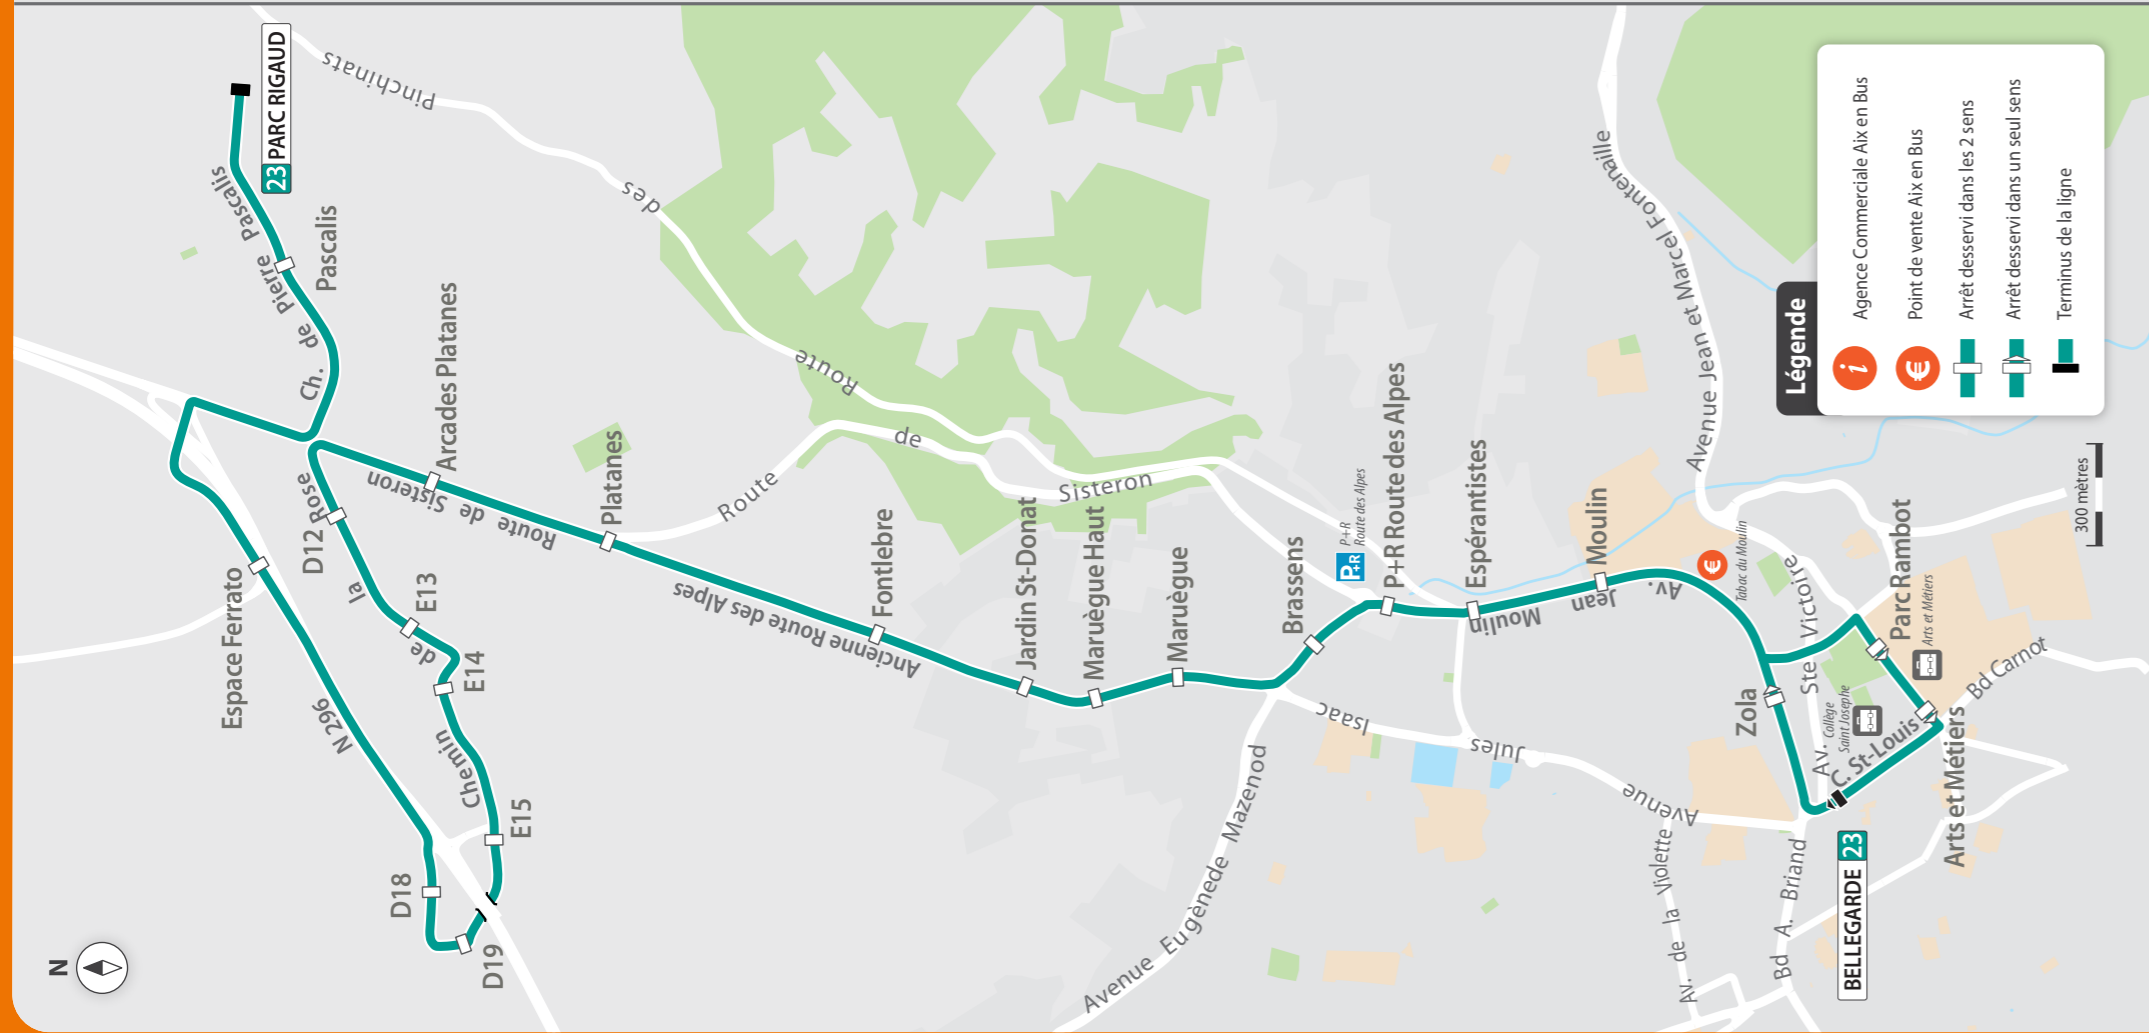

23 Direction BELLEGARDE

DU LUNDI AU VENDREDI (en période scolaire)

Parc Rigaud	7.15	7.41	8.05	8.30	8.51	9.35	10.15	10.56	11.35	12.17	12.59	13.41	14.21	15.03	15.43	16.31	16.56	17.21	17.46	18.11	18.36	19.05	19.28	19.47
Aqueduc	7.22	7.48	8.12	8.37	8.58	9.41	10.21	11.02	11.42	12.24	13.06	13.48	14.27	15.09	15.49	16.38	17.03	17.28	17.53	18.18	18.43	19.11	19.34	19.53
Les Platanes	7.23	7.49	8.13	8.38	8.59	9.42	10.22	11.03	11.43	12.25	13.07	13.49	14.28	15.10	15.50	16.39	17.04	17.29	17.54	18.19	18.44	19.12	19.35	19.54
Maruègue Haut	7.25	7.51	8.15	8.40	9.01	9.44	10.24	11.05	11.45	12.27	13.09	13.51	14.31	15.13	15.53	16.41	17.06	17.31	17.56	18.21	18.46	19.14	19.37	19.56
P+R Route Alpes	7.27	7.53	8.17	8.42	9.03	9.46	10.26	11.07	11.47	12.29	13.11	13.53	14.33	15.15	15.55	16.43	17.08	17.33	17.58	18.23	18.48	19.16	19.39	19.58
Moulin	7.29	7.55	8.19	8.44	9.05	9.48	10.28	11.09	11.49	12.31	13.13	13.55	14.35	15.17	15.57	16.45	17.10	17.35	18.00	18.25	18.50	19.17	19.40	19.59
Bellegarde	7.34	8.00	8.24	8.49	9.10	9.51	10.31	11.12	11.52	12.34	13.16	13.58	14.38	15.20	16.00	16.50	17.15	17.40	18.05	18.30	18.55	19.20	19.43	20.02

LE SAMEDI (toute l'année)

Parc Rigaud	7.15	7.41	8.05	8.30	8.51	9.35	10.15	10.56	11.35	12.17	12.59	13.41	14.21	15.03	15.43	16.31	16.56	17.21	17.46	18.11	18.36	19.05	19.28	19.47
Aqueduc	7.22	7.48	8.12	8.37	8.58	9.41	10.21	11.02	11.42	12.24	13.06	13.48	14.27	15.09	15.49	16.38	17.03	17.28	17.53	18.18	18.43	19.11	19.34	19.53
Les Platanes	7.23	7.49	8.13	8.38	8.59	9.42	10.22	11.03	11.43	12.25	13.07	13.49	14.28	15.10	15.50	16.39	17.04	17.29	17.54	18.19	18.44	19.12	19.35	19.54
Maruègue Haut	7.25	7.51	8.15	8.40	9.01	9.44	10.24	11.05	11.45	12.27	13.09	13.51	14.31	15.13	15.53	16.41	17.06	17.31	17.56	18.21	18.46	19.14	19.37	19.56
P+R Route Alpes	7.27	7.53	8.17	8.42	9.03	9.46	10.26	11.07	11.47	12.29	13.11	13.53	14.33	15.15	15.55	16.43	17.08	17.33	17.58	18.23	18.48	19.16	19.39	19.58
Moulin	7.29	7.55	8.19	8.44	9.05	9.48	10.28	11.09	11.49	12.31	13.13	13.55	14.35	15.17	15.57	16.45	17.10	17.35	18.00	18.25	18.50	19.17	19.40	19.59
Bellegarde	7.34	8.00	8.24	8.49	9.10	9.51	10.31	11.12	11.52	12.34	13.16	13.58	14.38	15.20	16.00	16.50	17.15	17.40	18.05	18.30	18.55	19.20	19.43	20.02

DU LUNDI AU VENDREDI (en période de vacances scolaires)