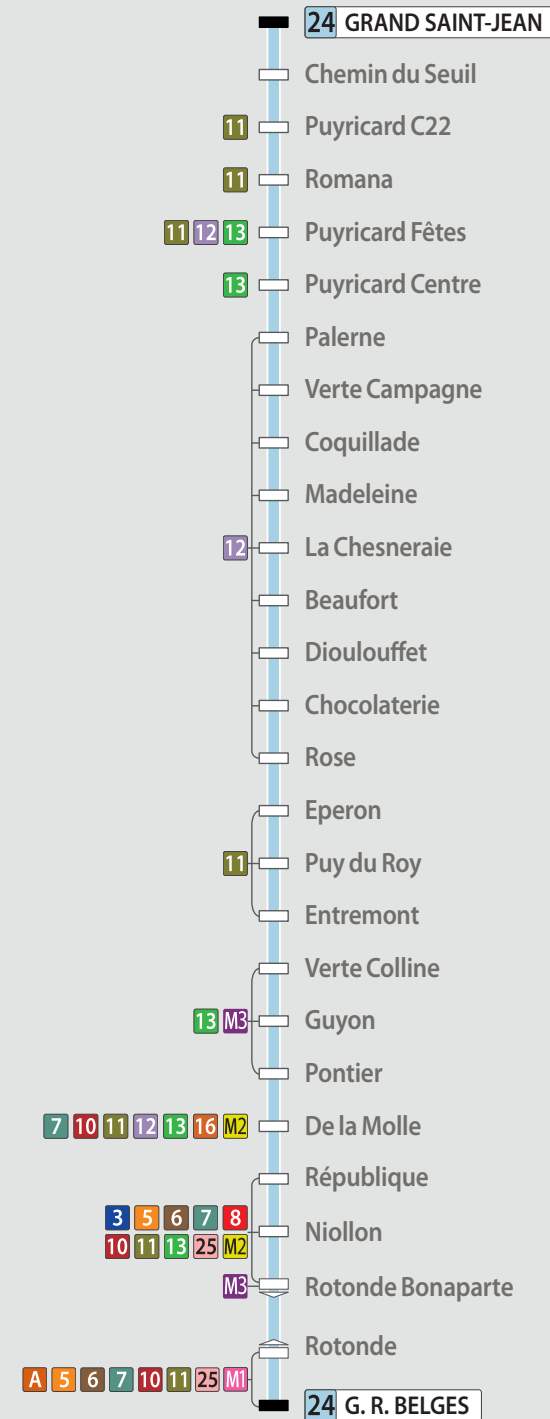

24

Direction G.R. BELGES

lebus

LE MERCREDI (en période scolaire)

Grand Saint Jean	15.00	17.00
Puyricard C 22	15.06	17.06
Puyricard Fêtes	15.07	17.07
Verte Campagne	15.09	17.09
La Chesneraie	15.11	17.11
Chocolaterie	15.14	17.14
Eperon	15.15	17.15
Verte Colline	15.23	17.23
De la Molle	15.24	17.24
Roton Bonaparte	15.26	17.26
G.R. Belges	15.28	17.28

LE SAMEDI (toute l'année)

Grand Saint Jean	15.00	17.00
Puyricard C 22	15.06	17.06
Puyricard Fêtes	15.07	17.07
Verte Campagne	15.09	17.09
La Chesneraie	15.11	17.11
Chocolaterie	15.14	17.14
Eperon	15.15	17.15
Verte Colline	15.23	17.23
De la Molle	15.24	17.24
Roton Bonaparte	15.26	17.26
G.R. Belges	15.28	17.28

LE MERCREDI (en période de vacances scolaires)

Grand Saint Jean	15.00	17.00
Puyricard C 22	15.06	17.06
Puyricard Fêtes	15.07	17.07
Verte Campagne	15.09	17.09
La Chesneraie	15.11	17.11
Chocolaterie	15.14	17.14
Eperon	15.15	17.15
Verte Colline	15.23	17.23
De la Molle	15.24	17.24
Roton Bonaparte	15.26	17.26
G.R. Belges	15.28	17.28