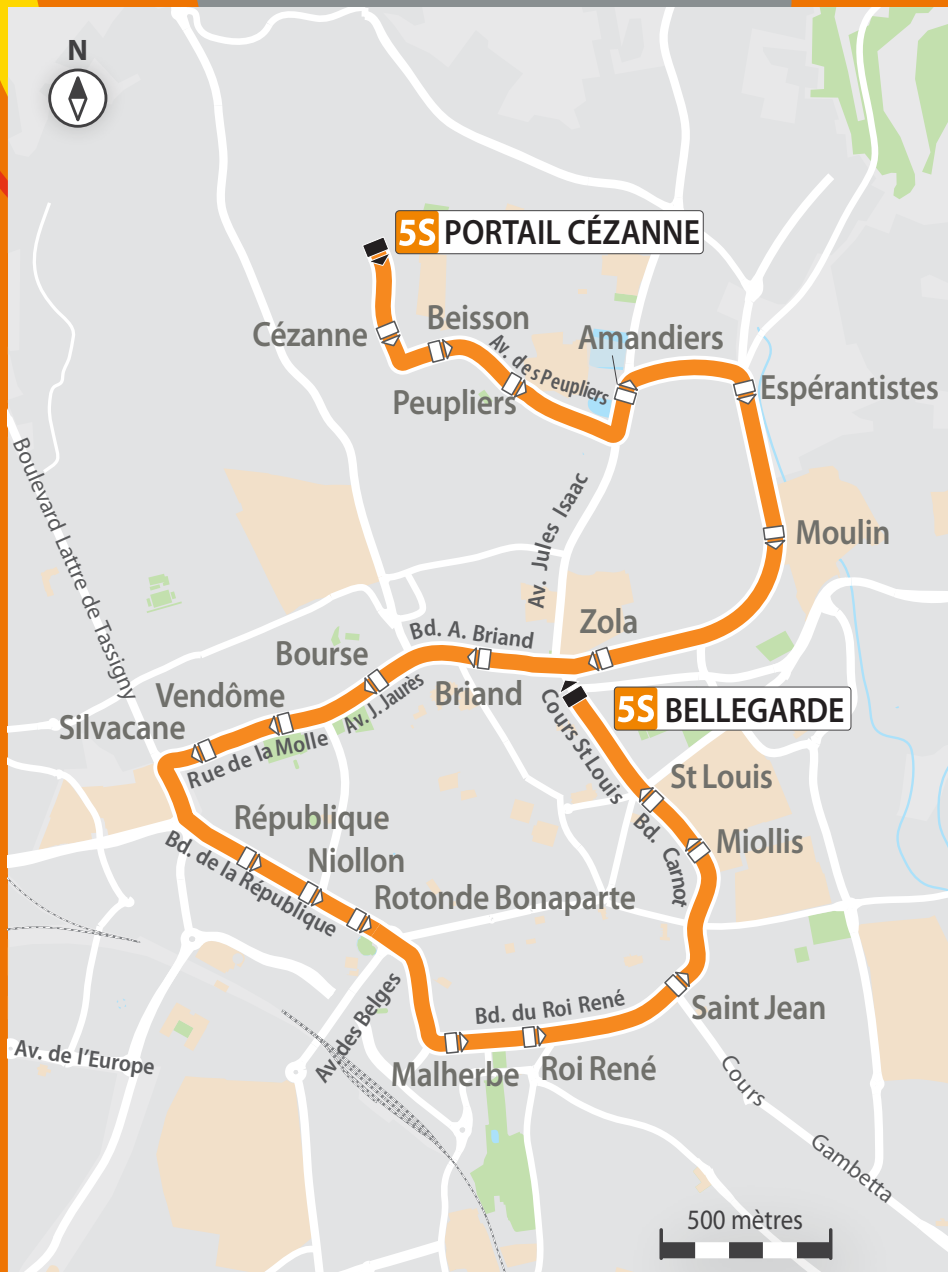

ALLER

Portail Cézanne >>
Bellegarde